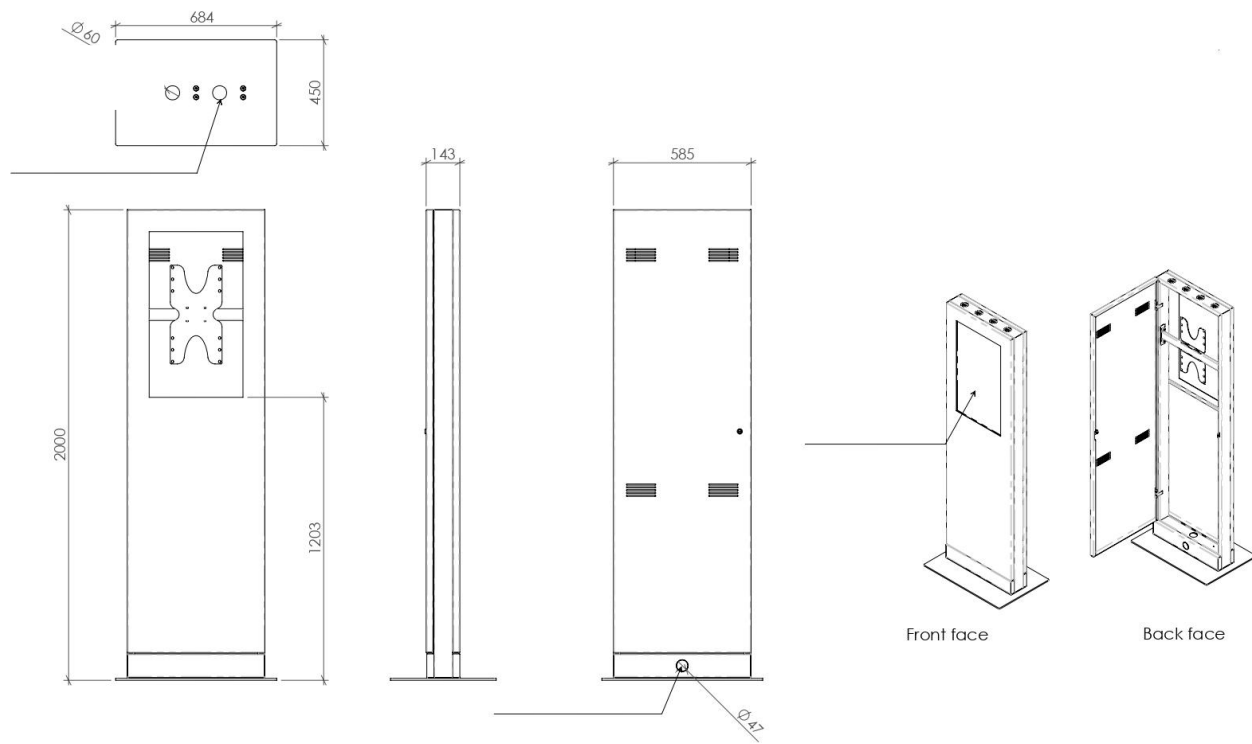

TOTEM RETAIL

32"