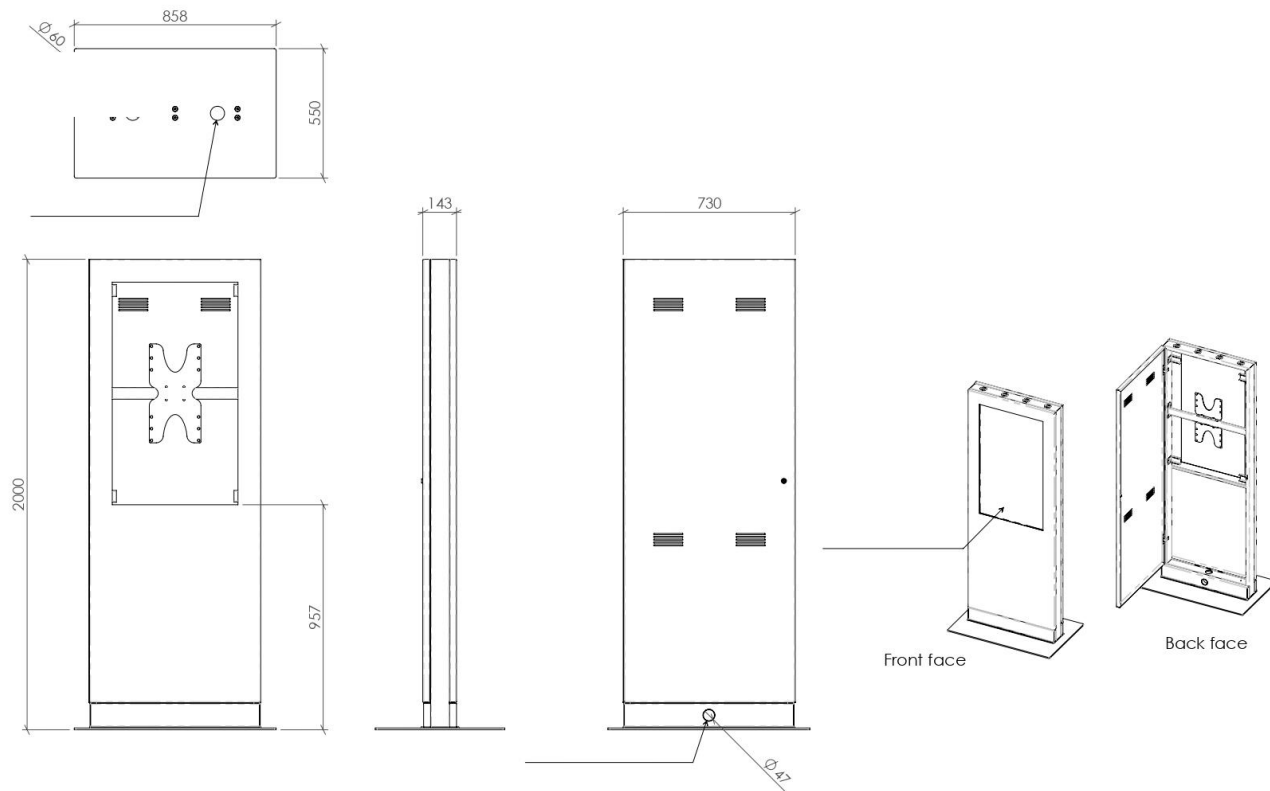

Dimensions LxHxP : 730 x 2000 x 43 mm

Poids : NC

Alimentation : 220 V

Accessoires fournis : Connectiques

Garantie : 3 ans

TOTEM RETAIL

43"

APPLICATIONS SUR-MESURE