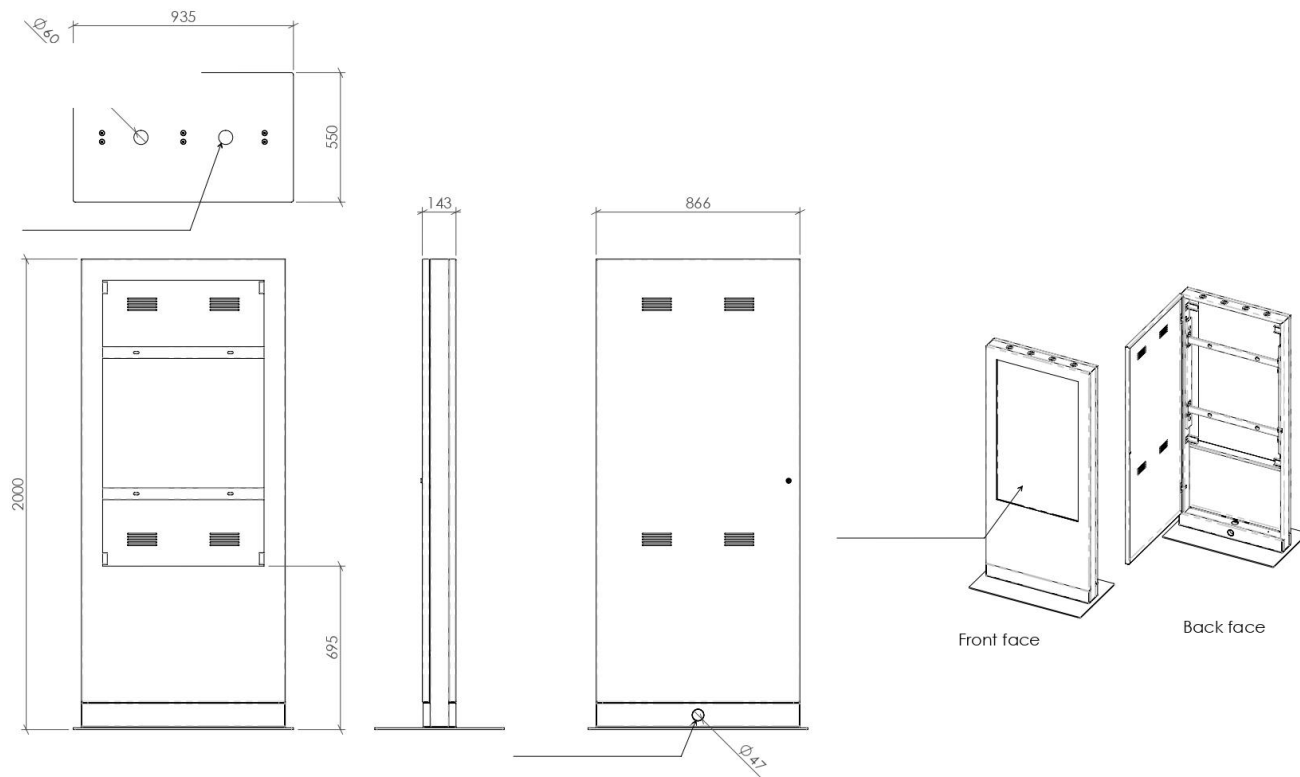

Dimensions LxHxP : 866 x 2000 x 43 mm

Poids : NC

Alimentation : 220 V

Accessoires fournis : Connectiques

Garantie : 3 ans

TOTEM RETAIL

55"

APPLICATIONS SUR-MESURE