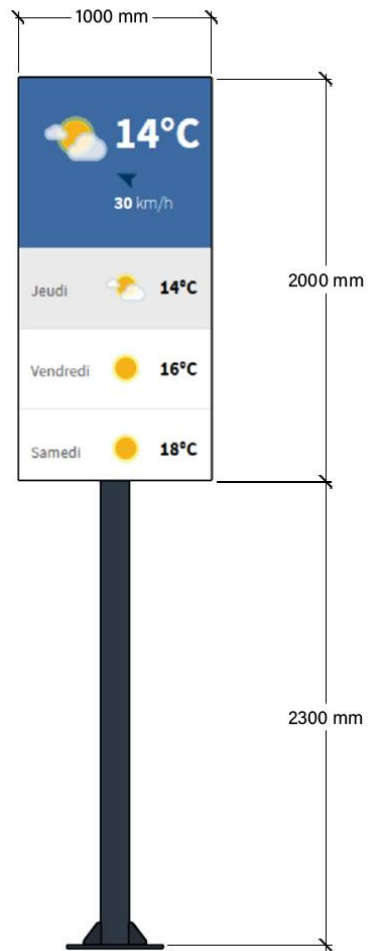

Résolution : 512 x 256 pixels

Pitch : 3,9

Angle de vue : 160°

Luminosité : 5 500 cd/m²

Contraste : 5 500 : 1

PC EN OPTION

(NON FOURNI AVEC LE MATÉRIEL)

Type : PC en option

Processeur : Intel Professionnel i3, i5, i7, i9

Mémoire vive : 4, 8, 16, 32 Go

Stockage : SSD 128Go

Connectivité : RJ 45 + Wifi

Système d'exploitation : Windows Pro

GÉNÉRALITÉS

Dimensions d'affichage : 2 x 1m

Hauteur du pied : 2, 30m

Poids : NC

Alimentation : NC

Accessoires fournis : Connectiques

PLANS TECHNIQUES

ÉCRAN LED P3.9 GÉANT 2m² double face

L'écran LED géant 2m² double face, est idéal pour capter l'attention d'un maximum de passants et automobilistes depuis le parvis de la mairie, le parking des centres commerciaux ou encore le bord des routes par exemple. Il offre une visibilité optimale grâce à sa sonde de luminosité automatique. Sa simplicité d'utilisation et sa surface d'affichage importante, en font un outil de communication redoutable.