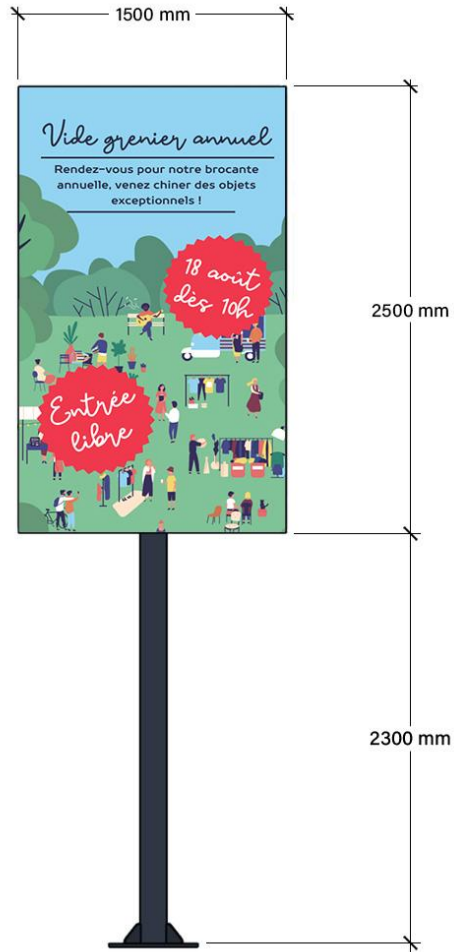

ÉCRAN LED P3.9 GÉANT 4m²

L'écran **LED géant 4m²**, est idéal pour capter l'attention d'un maximum de passants et automobilistes depuis le parvis de la mairie, le parking des centres commerciaux ou encore le bord des routes par exemple. Il offre une visibilité optimale grâce à sa sonde de luminosité automatique. Très simple d'utilisation, cet écran LED clé-en-main est un outil de communication redoutable.

ÉCRAN

Taille : 4m²
Résolution : 640 x 384 pixels
Pitch : 3,9
Angle de vue : 160°
Luminosité : 5 500 cd/m2
Contraste : 5 500 : 1

PC EN OPTION

(NON FOURNI AVEC LE MATÉRIEL)

Type : PC en option
Processeur : Intel Professionnel i3, i5, i7, i9
Mémoire vive : 4, 8, 16, 32 Go
Stockage : SSD 128Go
Connectivité : RJ 45 + Wifi
Système d'exploitation : Windows Pro

GÉNÉRALITÉS

Dimensions d'affichage : 2,5 x 1,5m
Hauteur du pied : 2,30m
Poids : NC
Alimentation : NC
Accessoires fournis : Connectiques

PLANS TECHNIQUES

ÉCRAN LED P3.9 GÉANT 4m² double face

L'écran LED géant 4m² double face, est idéal pour capter l'attention d'un maximum de passants et automobilistes depuis le parvis de la mairie, le parking des centres commerciaux ou encore le bord des routes par exemple. Il offre une visibilité optimale grâce à sa sonde de luminosité automatique. Sa simplicité d'utilisation et sa surface d'affichage importante, en font un outil de communication redoutable.

Résolution : 640 x 384 pixels

Pitch : 3,9

Angle de vue : 160°

Luminosité : 5 500 cd/m²

Contraste : 5 500 : 1

PC EN OPTION

(NON FOURNI AVEC LE MATÉRIEL)

Type : PC en option