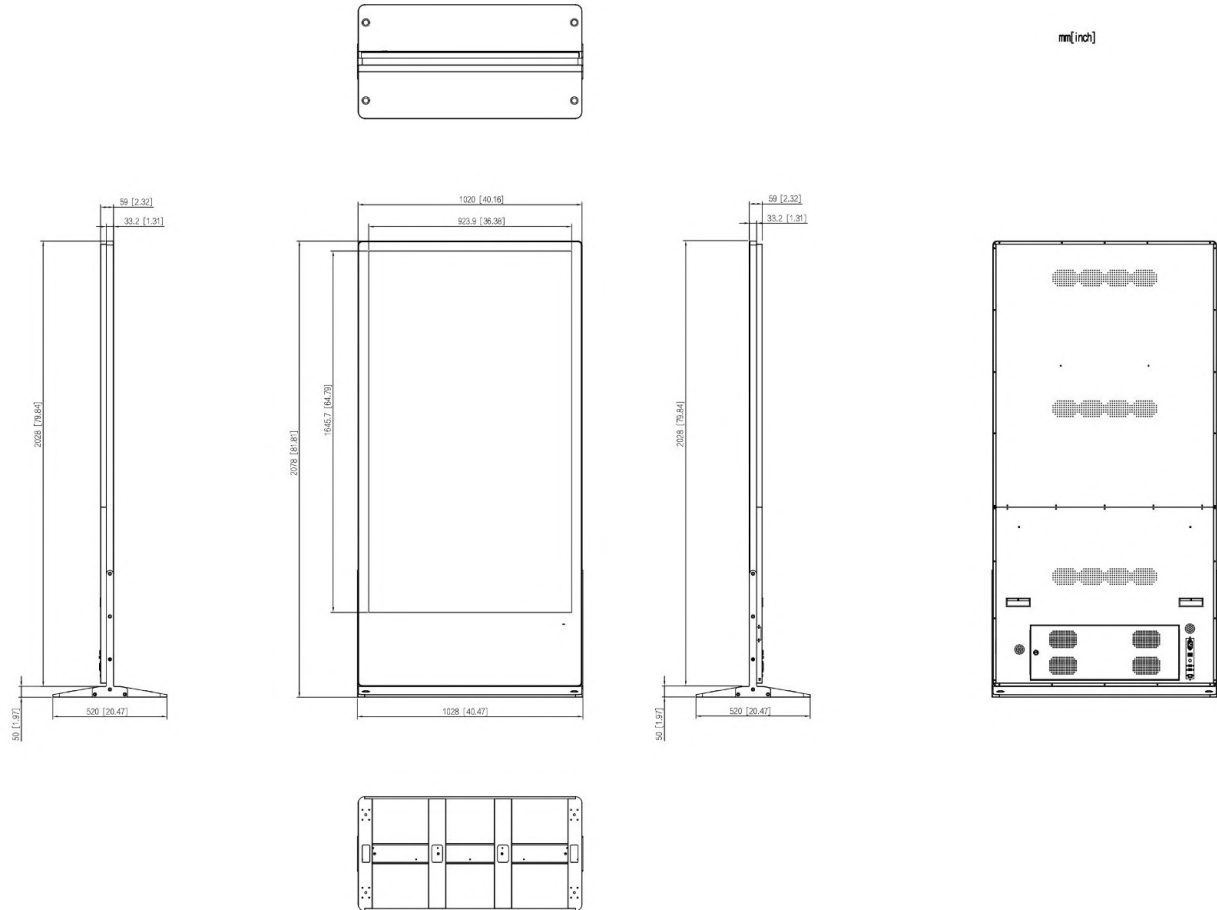

PLANS TECHNIQUES